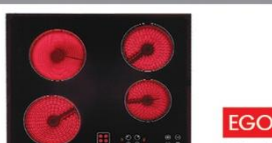

دوپلویز
SABAF
FEDERICO 2 92 x 52 cm
سایز برش: 885x485mm

E-G-O
MIX GE 86 x 51 cm
سایز برش: 840x490mm

دوپلویز
SABAF
FEDERICO 3 92 x 52 cm
سایز برش: 885x485mm

دوپلویز
SABAF
FEDERICO 4 92 x 52 cm
سایز برش: 885x485mm

E-G-O
EGO 2 30 x 50 cm
سایز برش: 270x490mm

E-G-O
EGO 4 60 x 50 cm
سایز برش: 570x470mm