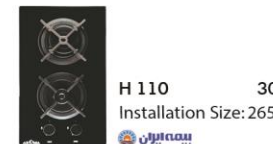

H48 86 x 50 cm
Installation Size: 757x477mm
بیمه ایران SABAF

H49 86 x 50 cm
Installation Size: 757x477mm
بیمه ایران SABAF

H 522 G 90 x 52 cm
Installation Size: 800x480mm
قطعات S.B.T آلمان بیمه ایران

H 101 90 x 52 cm
Installation Size: 820x450mm
بیسه ایران

H 102 90 x 52 cm
Installation Size: 820x450mm
بیسه ایران

H 103 90 x 52 cm
Installation Size: 820x450mm
بیسه ایران

H 104 90 x 52 cm
Installation Size: 820x450mm
بیسه ایران

H 106 86 x 50 cm
Installation Size: 825x470mm
بیسه ایران

H 107 86 x 50 cm
Installation Size: 825x470mm
بیسه ایران

H 112 90 x 52 cm
Installation Size: 820x450mm
بیسه ایران

H 110 30 x 52 cm
Installation Size: 265x480mm
بیسه ایران

شیشه آیتوایت بلژیک (اولترا)
H 115 30 x 52 cm
Installation Size: 265x480mm
بیسه ایران