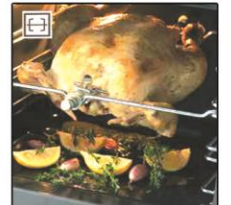

سیستم هوشمند تشخیص پخت

5 shelf pastions

Soft closing

Telescopic shelf

Catalytic Side Panel