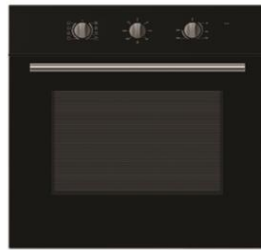

OVEN .

5 shelf pastions

فر برقی
دارای ۹ برنامه پخت
مجهز به پنل خود تمیز شونده
باز و بسته شدن درب فر به صورت آرام
دارای ریل تلسکوپی
۶ سانتیمتر با گنجایش ۷۰ لیتر
گرید انرژی ۱۰%- A
درب سه جداره - لامپ داخلی و تایمر
جوجه گردان - سیستم یخ زدایی
تهویه ترکیبی - دارای گریل و فن
المنت بالا و پایین

5 shelf pastions

فر برقی
دارای ۹ برنامه پخت
مجهز به پنل خود تمیز شونده
باز و بسته شدن درب فر به صورت آرام
دارای ریل تلسکوپی
۶ سانتیمتر با گنجایش ۷۰ لیتر
گرید انرژی ۱۰%- A
درب سه جداره - لامپ داخلی و تایمر
جوجه گردان - سیستم یخ زدایی
تهویه ترکیبی - دارای گریل و فن
المنت بالا و پایین

5 shelf pastions

فر برقی
دارای ۹ برنامه پخت
مجهز به پنل خود تمیز شونده
باز و بسته شدن درب فر به صورت آرام
دارای ریل تلسکوپی
۶ سانتیمتر با گنجایش ۷۰ لیتر
گرید انرژی ۱۰%- A
درب سه جداره - لامپ داخلی و تایمر
جوجه گردان - سیستم یخ زدایی
تهویه ترکیبی - دارای گریل و فن
المنت بالا و پایین

فر برقی
دارای ۶ برنامه پخت
۶ سانتیمتر با گنجایش ۶۵ لیتر
گرید انرژی ۱۰%- A
درب دو جداره - لامپ داخلی و تایمر مکانیکی
جوجه گردان - سیستم یخ زدایی
المنت بالا و پایین - دارای گریل و فن
5 shelf pastions

O 135 E

فر برقی
دارای ۶ برنامه پخت
۶ سانتیمتر با گنجایش ۶۵ لیتر
گرید انرژی ۱۰%- A
درب دو جداره - لامپ داخلی و تایمر مکانیکی
جوجه گردان - سیستم یخ زدایی
المنت بالا و پایین - دارای گریل و فن
5 shelf pastions

سیستم هوشمند تشخیص پخت

5 shelf pastions

Soft closing

Telescopic shelf

Catalytic Side Panel

KITCHEN MIXER .

قابلیت چرخش ۳۶ درجه
مجهز به پرلاتور مجزا جهت
گرم و سرد کردن آب

Touch Technology

باز و بسته شدن فقط با لمس شیر
قابلیت چرخش ۳۶ درجه

شیر توالیت
روشنویی پایه کوتاه و بلند

B.A.T

شیر آلات سرویس

سری آیشاری

Made in Germany

B.A.T German Engineered

NOBILIS

Made in Italy