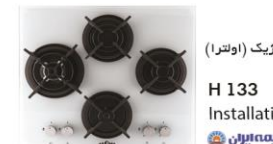

H 129 90 x 52 cm
Installation Size: 820x450mm
بیسه ایران

شیشه آیتوایت بلژیک (اولترا)
H 133 60 x 52 cm
Installation Size: 540x460mm
بیسه ایران