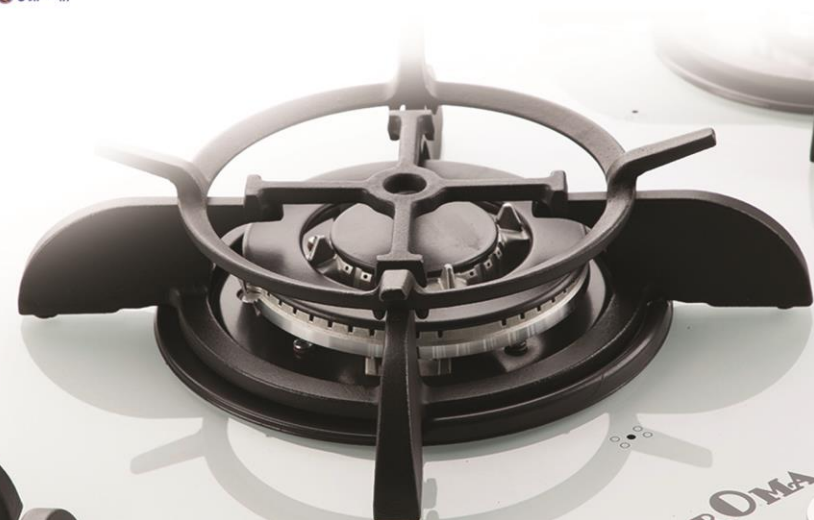

جدول مشخصات مربوط به ژیکلورها و توان ورودی مشعلها

توان ورودی مشعلها بر حسب کیلووات KW			سایز ژیکلور برای گاز طبیعی			نوع مشعل	توان ورودی مشعلها بر حسب کیلووات KW			سایز ژیکلور برای گاز طبیعی			نوع مشعل				
مشعل وارداتی	مشعل ساخت داخل	مشعل وارداتی	مشعل ساخت داخل	مشعل وارداتی	مشعل ساخت داخل		مشعل وارداتی	مشعل ساخت داخل	مشعل وارداتی	مشعل ساخت داخل	مشعل وارداتی	مشعل ساخت داخل					
2.8	2.5	2.8	115	115	120	بزرگ	3.3	3.8	3.3	3.5	3.8	130	135	130	135	140	پلوپزی
1.75	1.8	2	97	100			2.5	-----		115	-----						
1	1.2	1.4	72	85	90	کوچک