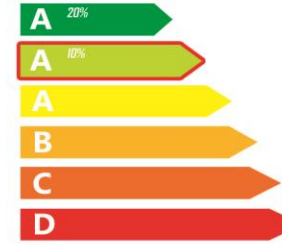

فر برقی
دارای ۶ برنامه پخت
۶ سانتیمتر با گنجایش ۶۵ لیتر
گرید انرژی ۱۰%- A
درب دو جداره - لامپ داخلی و تایمر مکانیکی
جوجه گردان - سیستم یخ زدایی
المنت بالا و پایین - دارای گریل و فن
5 shelf pastions