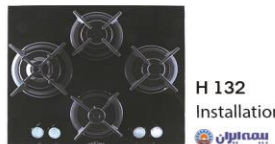

جدول مشخصات مربوط به ژیکلورها و توان ورودی مشعلها

توان ورودی مشعلها بر حسب کیلووات KW			سایز ژیکلور برای گاز طبیعی			نوع مشعل	توان ورودی مشعلها بر حسب کیلووات KW			سایز ژیکلور برای گاز طبیعی			نوع مشعل				
مشعل وارداتی	مشعل ساخت داخل	مشعل وارداتی	مشعل ساخت داخل	مشعل وارداتی	مشعل ساخت داخل		مشعل وارداتی	مشعل ساخت داخل	مشعل وارداتی	مشعل ساخت داخل	مشعل وارداتی	مشعل ساخت داخل					
2.8	2.5	2.8	115	115	120	بزرگ	3.3	3.8	3.3	3.5	3.8	130	135	130	135	140	پلوپزی
1.75	1.8	2	97	100			2.5	-----		115	-----						
1	1.2	1.4	72	85	90	کوچک